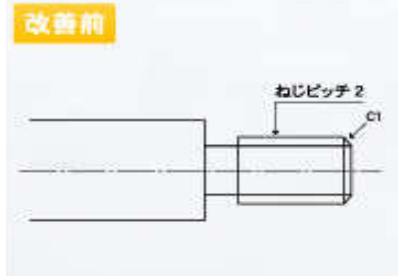

次号へ続く.....

旋盤加工のコストダウン技法

⑥ネジピッチに応じたネジ部面取り大きさの設定

ネジ部角面のCが、ネジ山高さよりも小さいと、バリが発生する原因になります。

Cはネジピッチに応じた設定をする事が重要です。P≤1.2Cが望ましいと言えるでしょう。バリ取り作業を軽減でき、工数低減となります。

工場稼働状況

2010/4/19現在

工場稼働状況をお知らせいたします。お問い合わせお待ちしております。