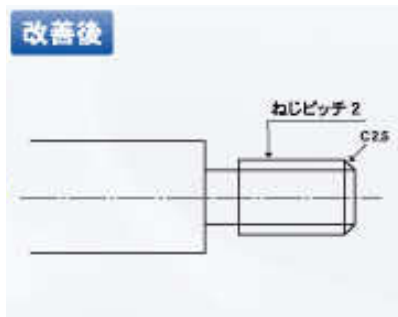

次号へ続く.....

旋盤加工のコストダウン技法

⑥ネジピッチに応じたネジ部面取り大きさの設定

ネジ部角面のCが、ネジ山高さよりも小さいと、バリが発生する原因になります。

Cはネジピッチに応じた設定をする事が重要です。P≤1.2Cが望ましいと言えるでしょう。バリ取り作業を軽減でき、工数低減となります。

工場稼働状況

2010/4/19現在

工場稼働状況をお知らせいたします。お問い合わせお待ちしております。